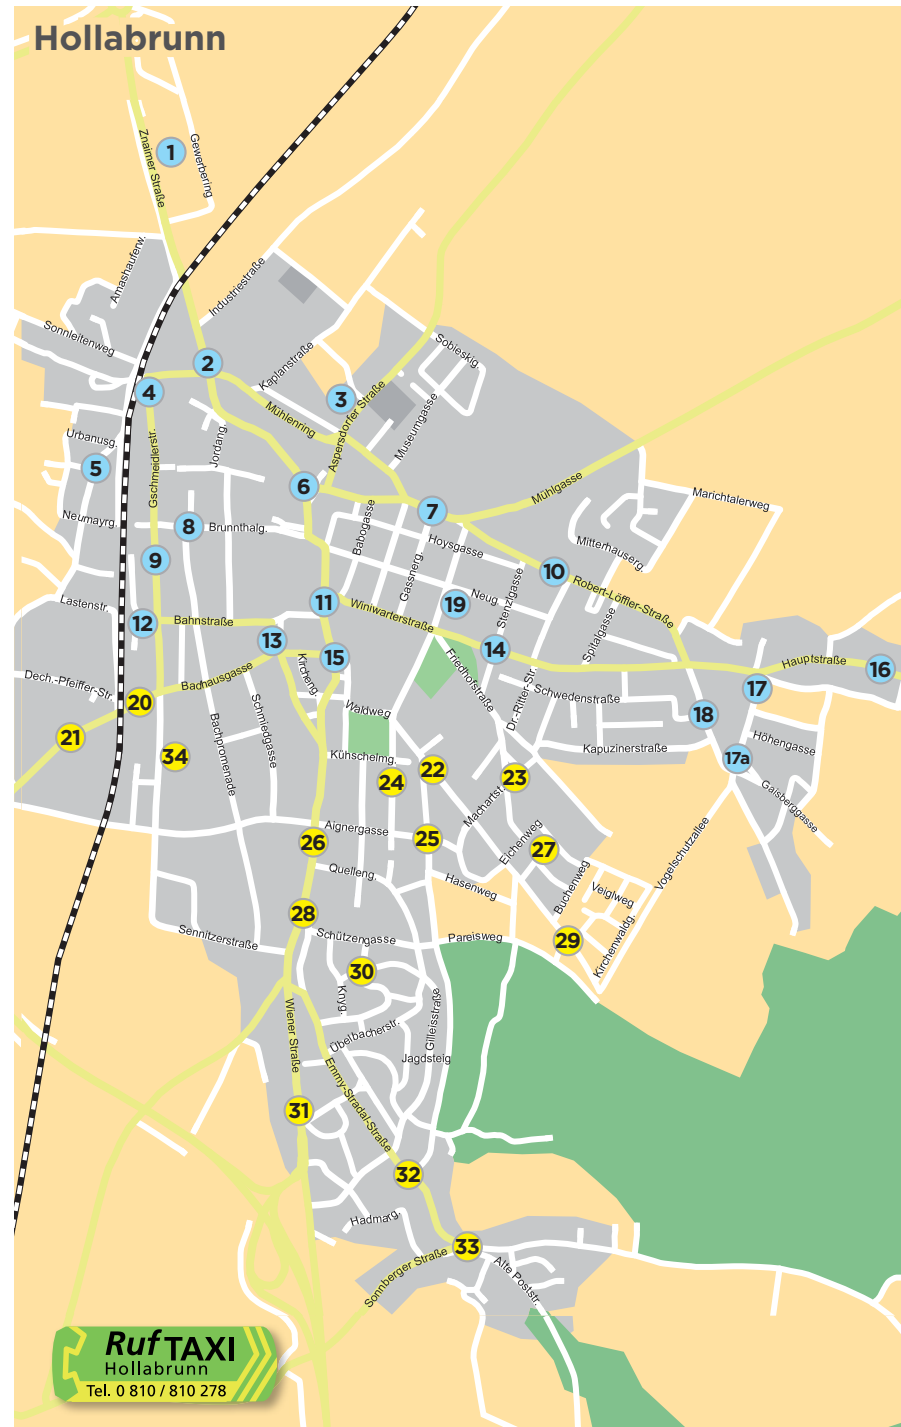

Das Ruftaxi - Hollabrunn

Das AST Hollabrunn verkehrt Montag - Freitag an Werktagen. Das AST holt Sie von einer Sammelstelle ab und bringt Sie zu jeder beliebigen Adresse im Bedienungsbereich. In den Umlandgemeinden sind die Sammelstellen bei den bestehenden Bushaltestellen eingerichtet.

Neben dem Tarif des Verkehrsverbund Ost-Region (VOR) wird nur ein Komfortzuschlag verrechnet. Fahrgäste mit einer gültigen VOR-Zeitkarte (Wochen-, Monats- oder Jahreskarte) für die gewünschte Strecke zahlen somit nur den Komfortzuschlag. Die Jugendtickets gelten nicht als Zeitkarten. Kinder unter 6 Jahren fahren gratis. SeniorInnen und Kinder bis 15 Jahre können den Ermäßigungstarif nützen.

AST bestellen

Fahrten mit dem AST müssen bis spätestens 30 Minuten vor der geplanten Abfahrt telefonisch unter der Nummer **0810 810 278** bestellt werden.

Folgende Angaben sind dabei erforderlich:

- Name und Telefonnummer
- Start und Ziel der Fahrt
- gewünschte Abfahrtszeit
- Anzahl der Fahrgäste

Die Rückfahrt kann gleich mitbestellt werden. Das Zusteigen ohne Anmeldung ist nicht möglich. Bitte warten Sie bei der Sammelstelle bis zu 10 Minuten, sollte das AST einmal verspätet eintreffen.

Die Umlandgemeinden

Neben den Sammelstellen innerhalb Hollabrunns bedient das AST in den Zeiten ohne Bedienung durch den Bus auch die Ortschaften im Umland:

Sammelstellen	
1	Gewerbering
2	Znaimer Straße 62
3	Kauf Ein/Infopoint
4	Gschmeidlerstraße
5	Otmargasse
6	Lothringerplatz
7	Mühlgasse/HBLA
8	Brunnthalgasse HEZ
9	Gschmeidlerstraße 5
10	R.-Löffler-Str./Krankenhaus
11	Koliskopplatz
12	Bahnhof
13	Hauptplatz
14	Elsa-Brandström-Straße
15	Kirchenplatz
16	Hauptstraße (Magersdorf)
17	Dechant-Pfeiffer-G. (Magersdorf)
17a	Schweizerstraße-Magersdorf
18	Schweizerstraße
19	Neugasse
20	Berufsschule Fleischer
21	HTL
22	Waldweg
23	Friedhof
24	Gymnasium
25	Jahnstraße
26	Aignergasse
27	Birkenweg
28	Johannesgasse
29	Romanofskygasse
30	Gilleisstraße/Sapanovgasse
31	Dr.-Kutscher-Gasse
32	E.-Stradal-Straße/Trafo
33	Raschala
34	Landesberufsschule

● 08.00 - 17.00	● 08.15 - 16.45
Alle 30 Minuten	Alle 30 Minuten