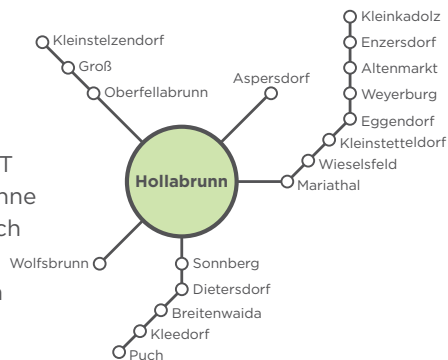

Das Ruftaxi - Hollabrunn

Das AST Hollabrunn verkehrt Montag - Freitag an Werktagen. Das AST holt Sie von einer Sammelstelle ab und bringt Sie zu jeder beliebigen Adresse im Bedienungsbereich. In den Umlandgemeinden sind die Sammelstellen bei den bestehenden Bushaltestellen eingerichtet.

Neben dem Tarif des Verkehrsverbund Ost-Region (VOR) wird nur ein Komfortzuschlag verrechnet. Fahrgäste mit einer gültigen VOR-Zeitkarte (Wochen-, Monats- oder Jahreskarte) für die gewünschte Strecke zahlen somit nur den Komfortzuschlag. Die Jugendtickets gelten nicht als Zeitkarten. Kinder unter 6 Jahren fahren gratis. SeniorInnen und Kinder bis 15 Jahre können den Ermäßigungstarif nützen.

AST bestellen

Fahrten mit dem AST müssen bis spätestens 30 Minuten vor der geplanten Abfahrt telefonisch unter der Nummer **0810 810 278** bestellt werden.

Folgende Angaben sind dabei erforderlich:

- Name und Telefonnummer
- Start und Ziel der Fahrt
- gewünschte Abfahrtszeit
- Anzahl der Fahrgäste

Die Rückfahrt kann gleich mitbestellt werden. Das Zusteigen ohne Anmeldung ist nicht möglich. Bitte warten Sie bei der Sammelstelle bis zu 10 Minuten, sollte das AST einmal verspätet eintreffen.

Die Umlandgemeinden

Neben den Sammelstellen innerhalb Hollabrunns bedient das AST in den Zeiten ohne Bedienung durch den Bus auch die Ortschaften im Umland:

Sammelstellen	
1	Gewerbering
2	Znaimer Straße 62
3	Kauf Ein/Infopoint
4	Gschmeidlerstraße
5	Otmargasse
6	Lothringerplatz
7	Mühlgasse/HBLA
8	Brunnthalgasse HEZ
9	Gschmeidlerstraße 5
10	R.-Löffler-Str./Krankenhaus
11	Koliskopplatz
12	Bahnhof
13	Hauptplatz
14	Elsa-Brandström-Straße
15	Kirchenplatz
16	Hauptstraße (Magersdorf)
17	Dechant-Pfeiffer-G. (Magersdorf)
17a	Schweizerstraße-Magersdorf
18	Schweizerstraße
19	Neugasse
20	Berufsschule Fleischer
21	HTL
22	Waldweg
23	Friedhof
24	Gymnasium
25	Jahnstraße
26	Aignergasse
27	Birkenweg
28	Johannesgasse
29	Romanofskygasse
30	Gilleisstraße/Sapanovgasse
31	Dr.-Kutscher-Gasse
32	E.-Stradal-Straße/Trafo
33	Raschala
34	Landesberufsschule

● 08.00 - 17.00	● 08.15 - 16.45
Alle 30 Minuten	Alle 30 Minuten