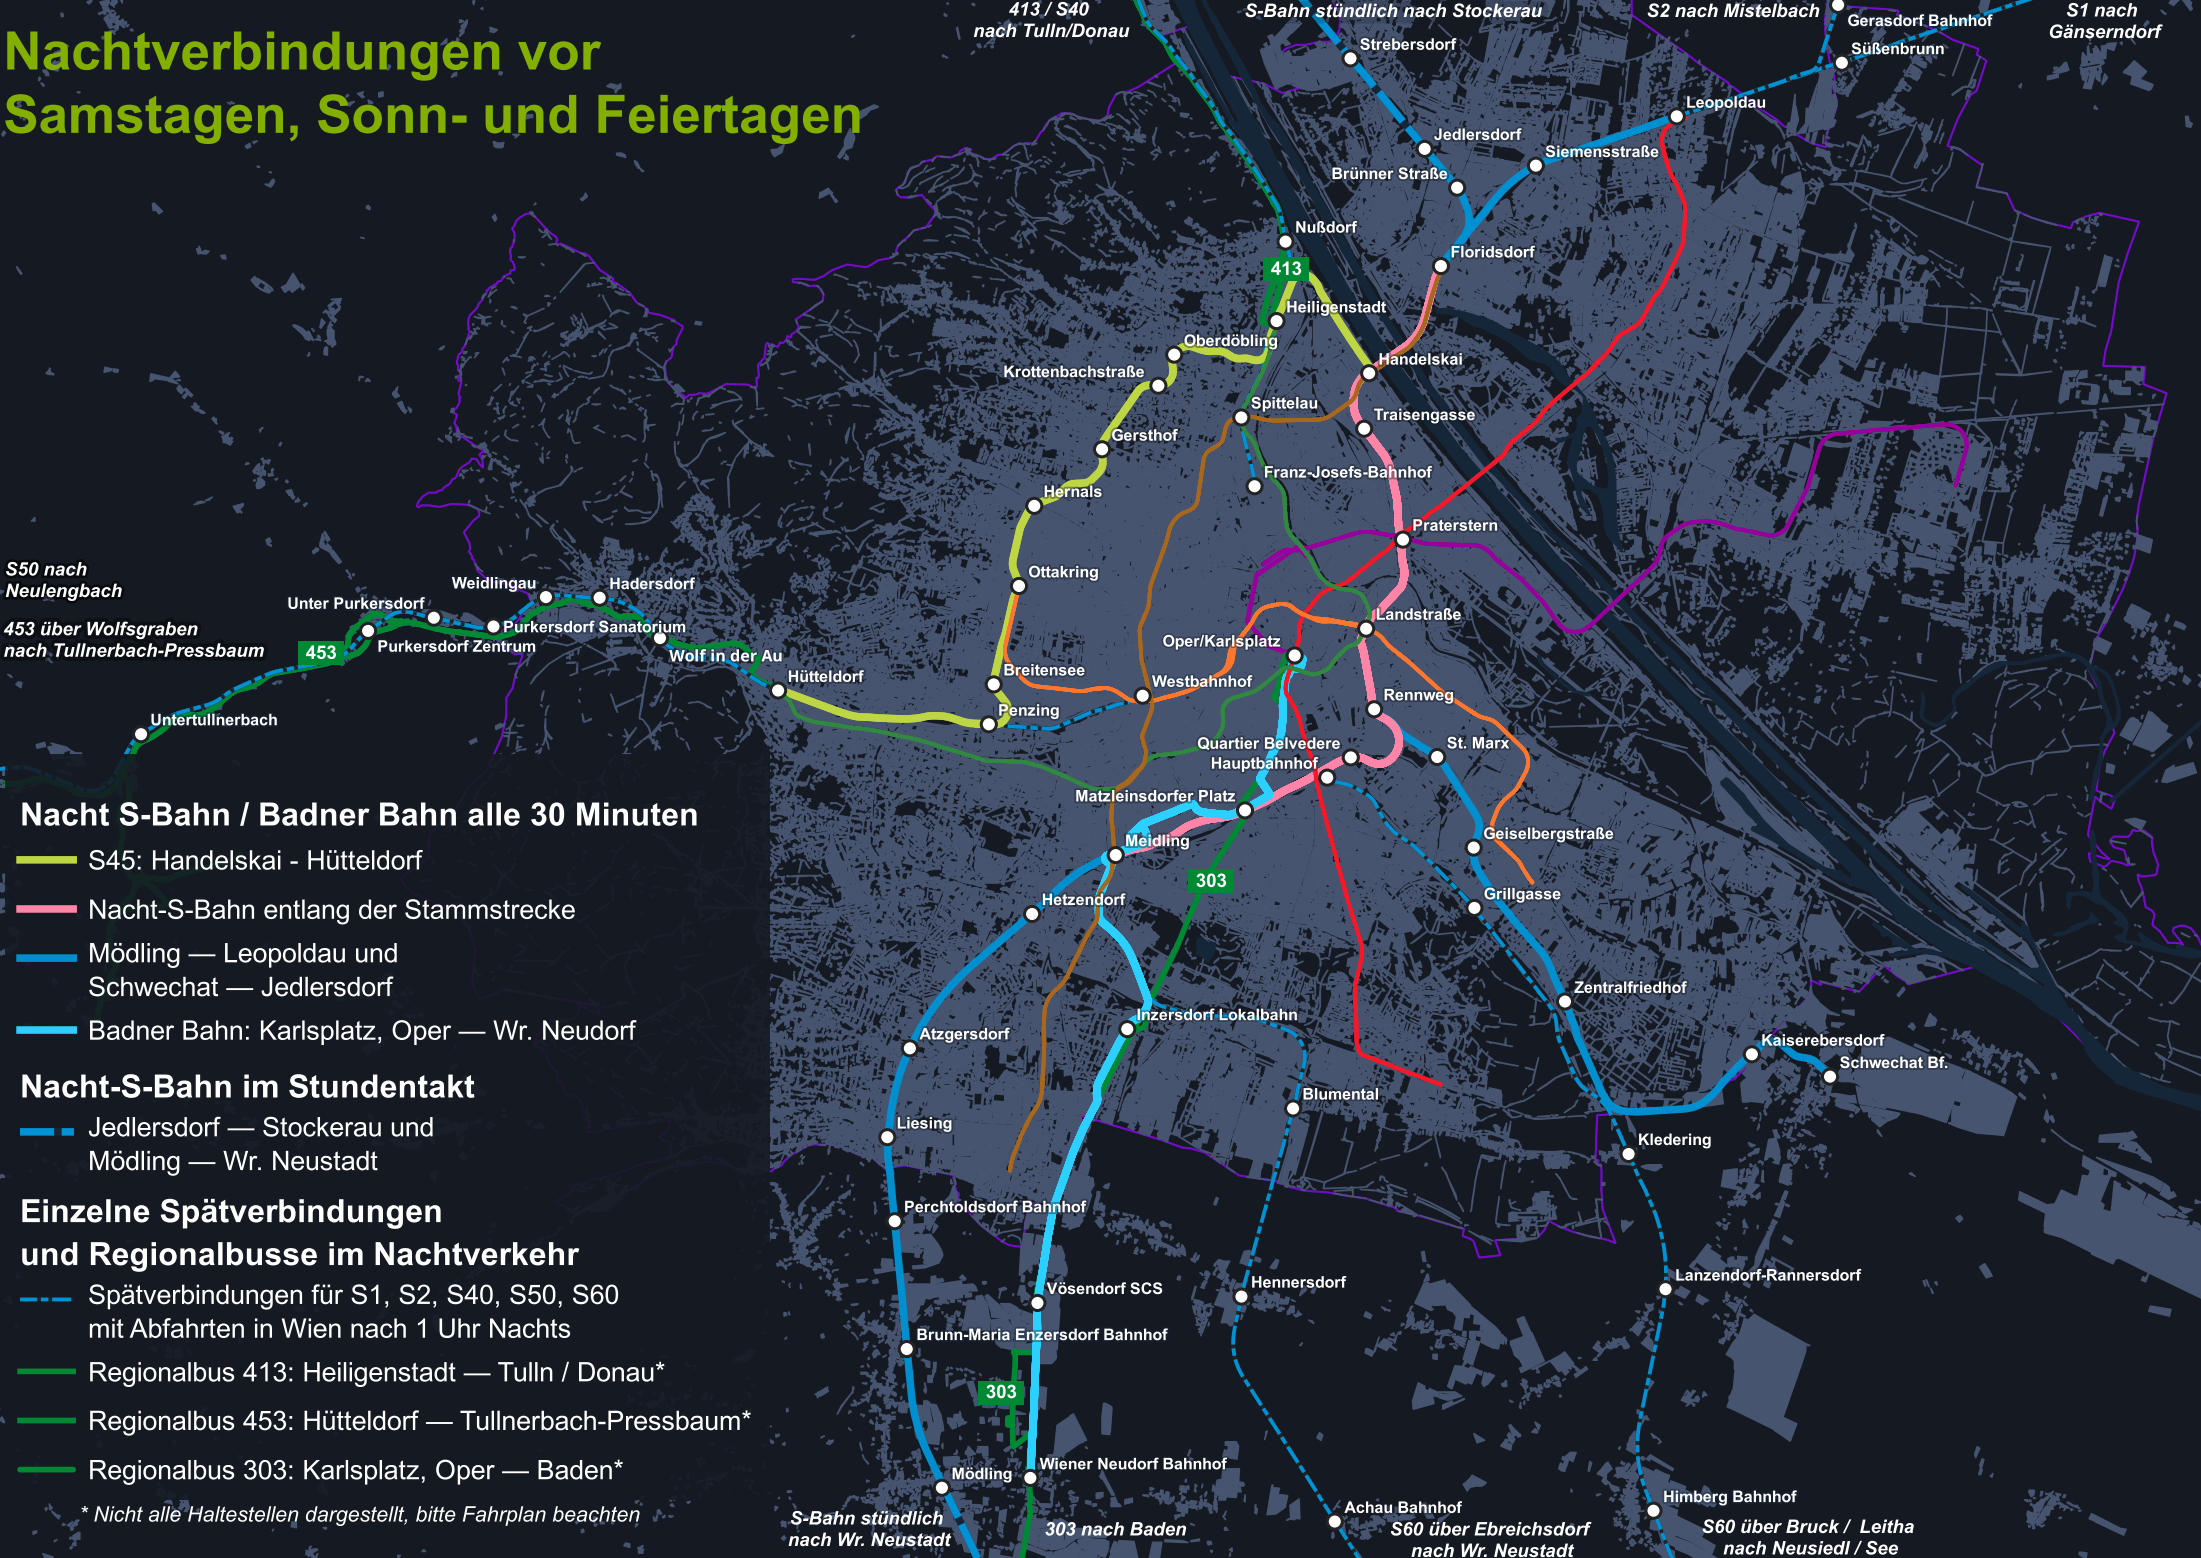

# Nachtverbindungen vor Samstagen, Sonn- und Feiertagen

## Nacht S-Bahn / Badner Bahn alle 30 Minuten

- S45: Handelskai - Hütteldorf
- Nacht-S-Bahn entlang der Stammstrecke
- Mödling — Leopoldau und Schwechat — Jedlersdorf
- Badner Bahn: Karlsplatz, Oper — Wr. Neudorf

## Nacht-S-Bahn im Stundentakt

- Jedlersdorf — Stockerau und Mödling — Wr. Neustadt

\* Nicht alle Haltestellen dargestellt, bitte Fahrplan beachten