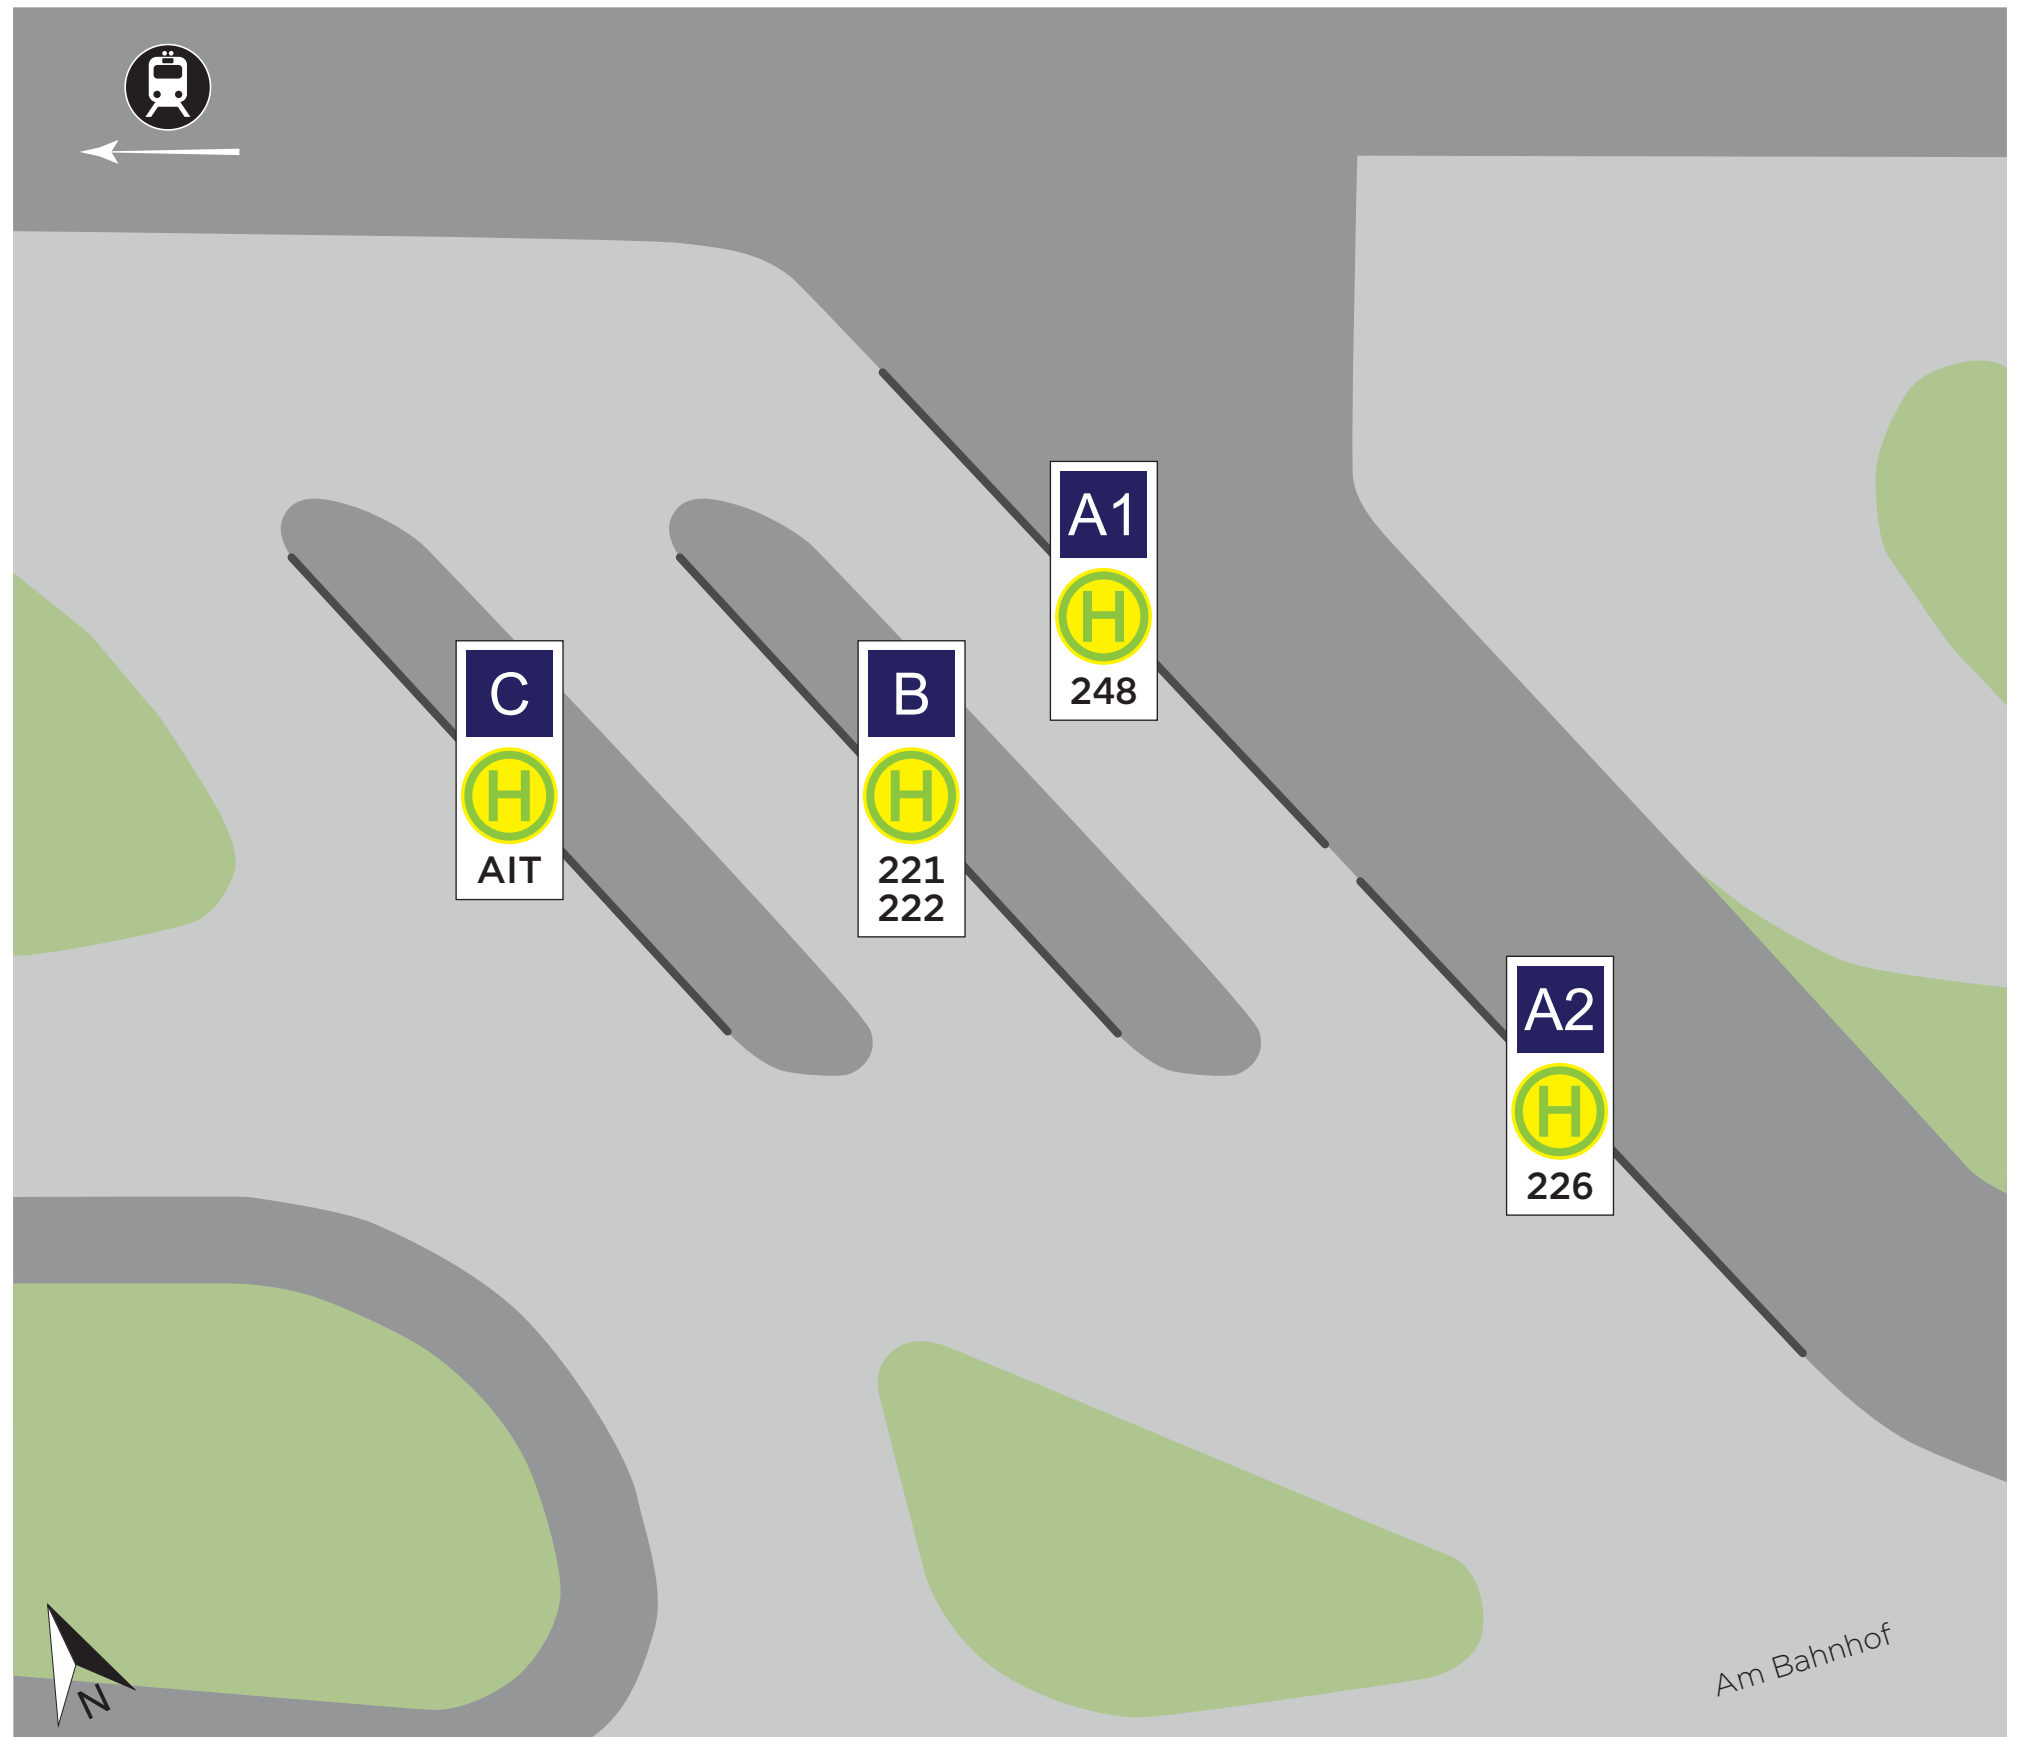

Gramatneusiedl Bahnhof

Gültig ab: Mai 2024

Linie	nach	Steig
221	Guntramsdorf Lokalbahn bzw. Flughafen Wien Busterminal	B
222	Ebreichsdorf Georg-Drasche-Siedlung bzw. Flughafen Wien Busterminal	B
226	Ebreichsdorf Georg-Drasche-Siedlung bzw. Wien Oberlaa	A2
248	Ebergassing Schulen bzw. Schwadorf Schulgasse via Mannersdorf/Leitha	A1
AIT	AIT-Shuttlebus Seibersdorf AIT/IAEA	C

- Steig
platform
- Haltestelle
Busstop
- Liniennummer Regionalbus
Line number bus

WICHTIG: Bei hoher Auslastung des Busterminals kann es zu Abweichungen bei den Abfahrtssteigen kommen. Bitte achten Sie auf die Fahrzielanzeige Ihres Busses!