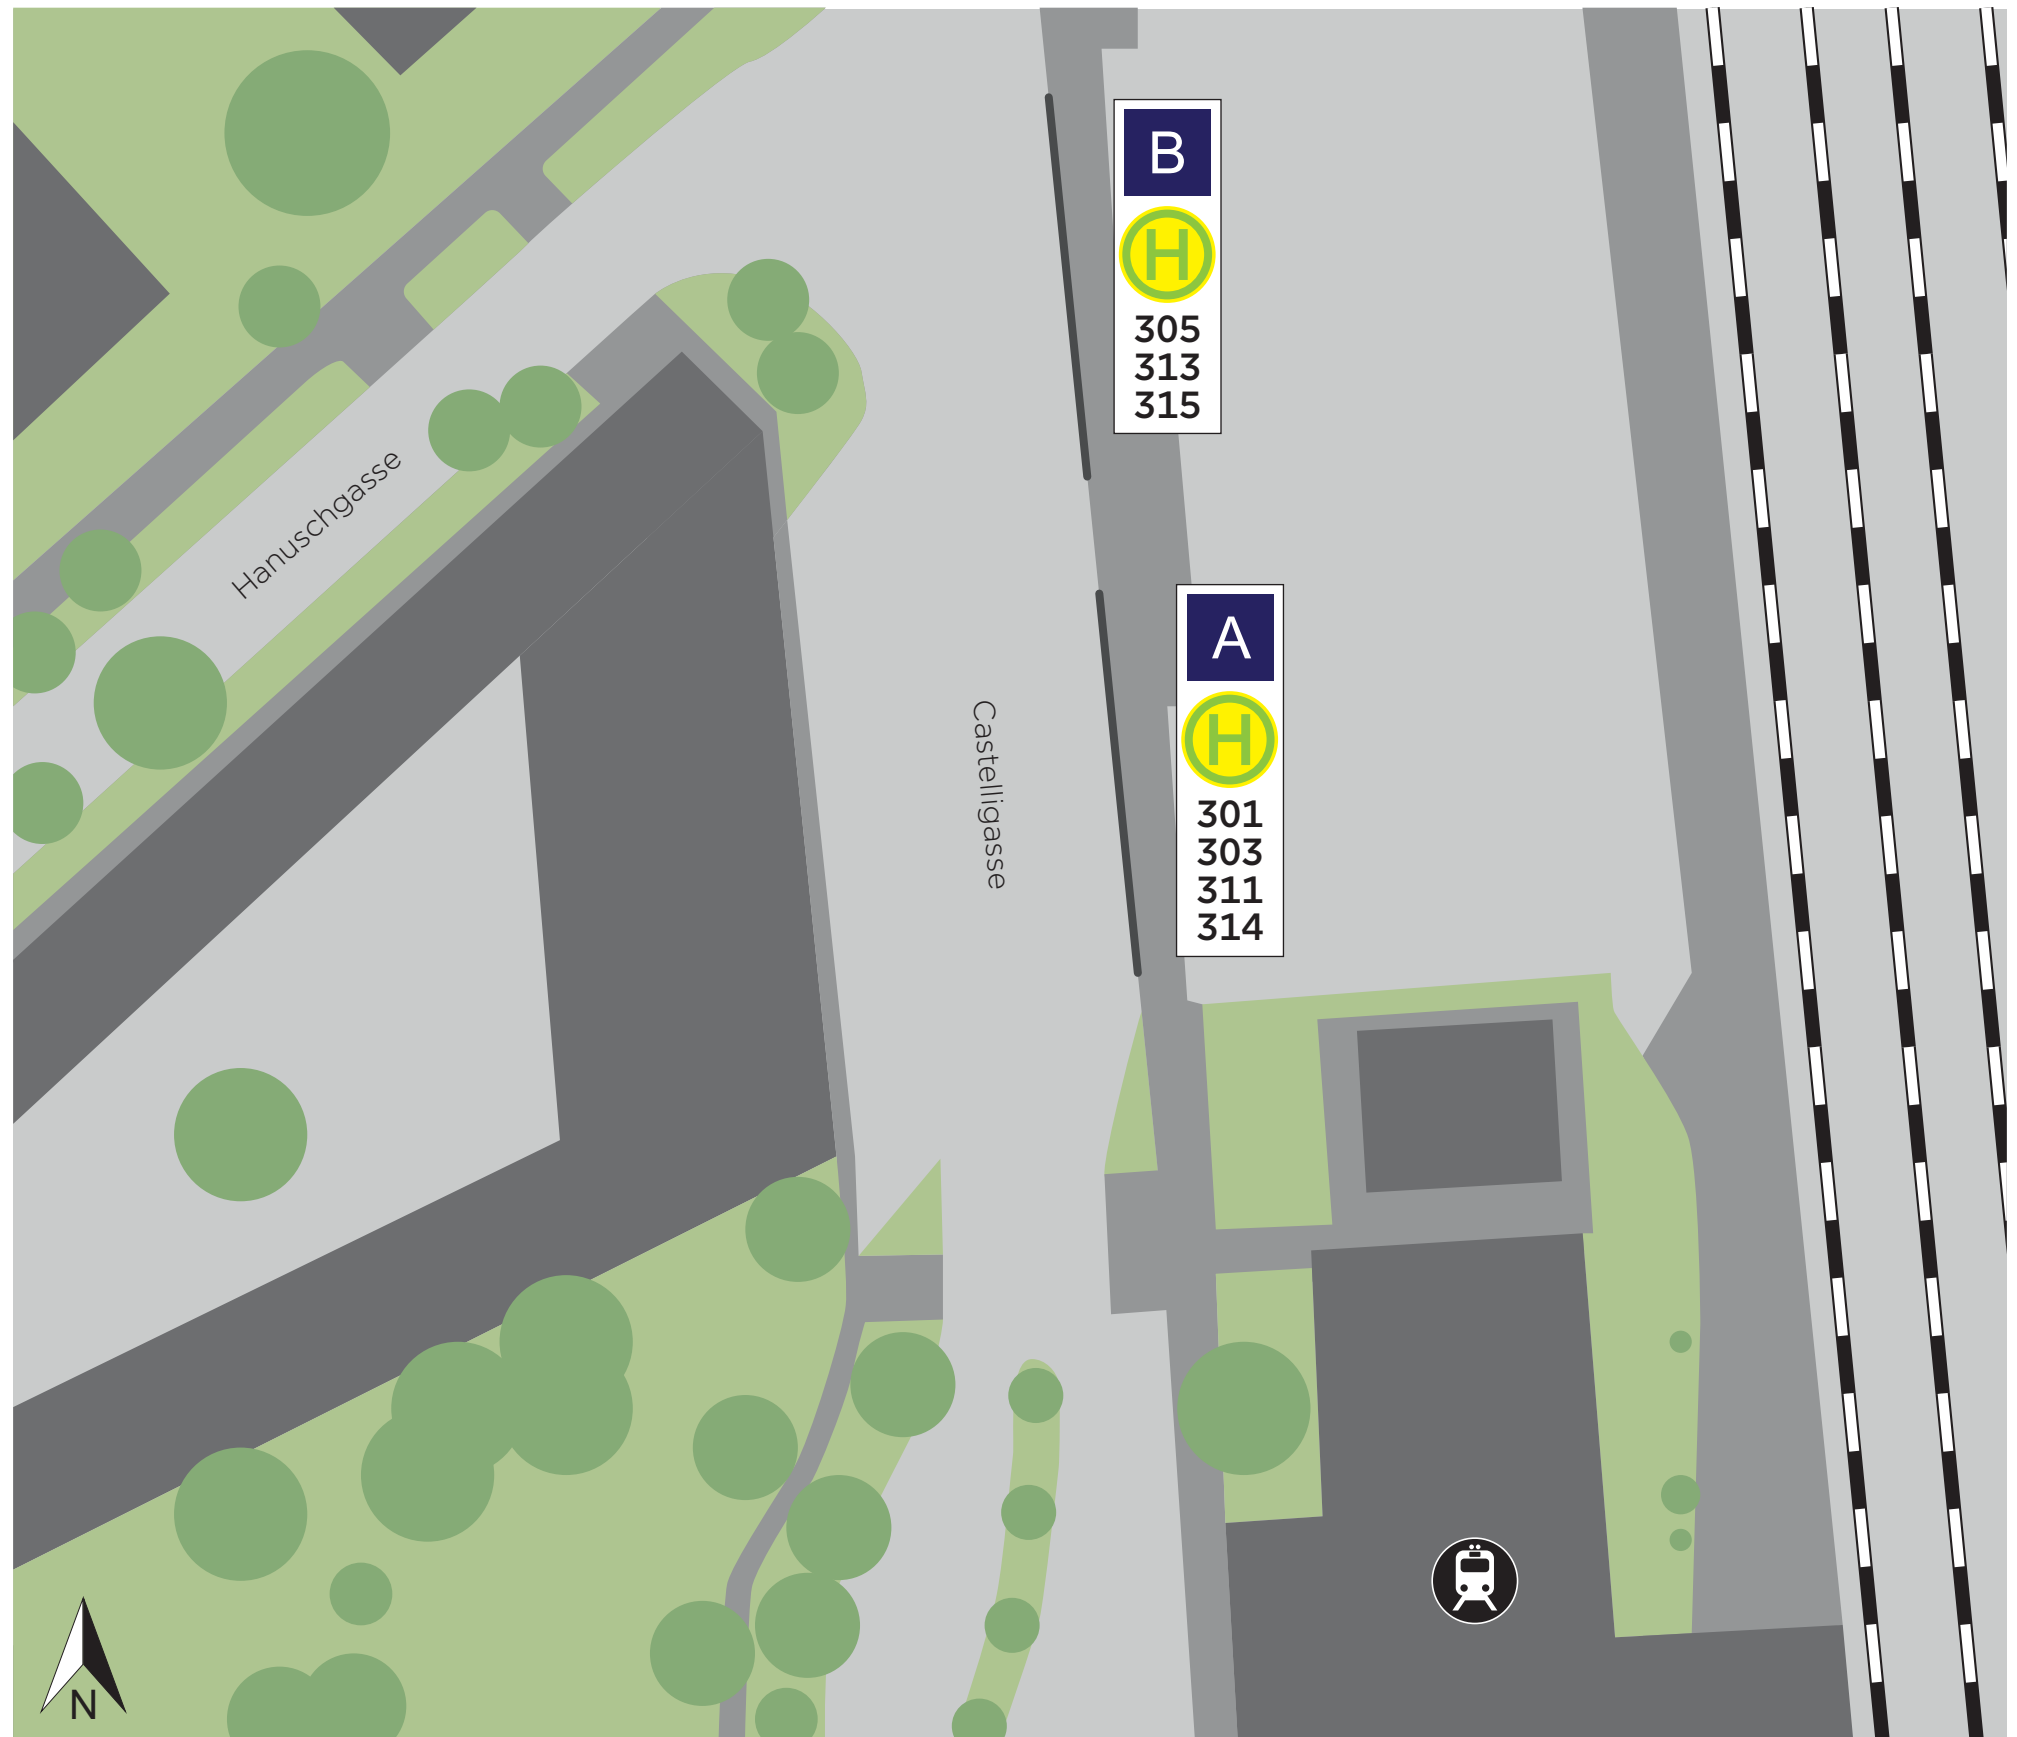

Bad Vöslau Bahnhof

Gültig ab: September 2020

Linie	nach	Steig
301	IZ NÖ-Süd Straße 1/Mitte via Baden	A
303	Wien Oper/Karlsplatz via Baden	A
305	Leobersdorf Bahnhof	B
311	Blumau Hauptallee	A
313	Pottenstein Hauptplatz via Leobersdorf	B
314	Markt Piesting Bahnhof	A
315	Weissenbach-Neuhaus Bahnhof bzw. Baden Bahnhof	B

- Steig
platform
- Haltestelle
Busstop
- Liniennummer Regionalbus
Line number bus

WICHTIG: Bei hoher Auslastung des Buserminals kann es zu Abweichungen bei den Abfahrtssteigen kommen. Bitte achten Sie auf die Fahrzielanzeige Ihres Busses!